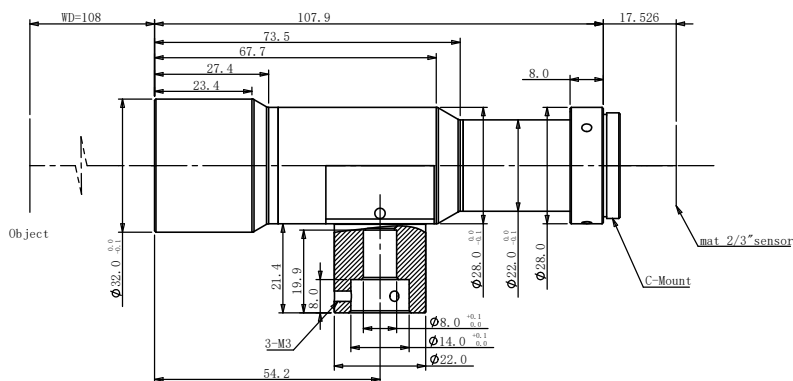

## WWH10-108CTV3

#### 光学参数

放大倍率 $\beta$ (x)	1.0
物方工作距 WD (mm)	108
支持 CCD 尺寸 ( $\Phi$ mm)	11(2/3")
像方 F/#	7.0
像方畸变 (% max)	0.1
物方远心度 ( $^\circ$ max)	0.04
数值孔径 NA	0.07118
物方分辨率 ( $\mu$ m)	4.7
物方景深 DoF (mm)	0.6

#### 视野范围 (mm × mm)

1/2" (6.4×4.8)	6.4×4.8
1/1.8" (7.13×5.37)	7.13×5.37
2/3" (8.45×7.1)	5.6×4.7

#### 机械参数

相机接口	C
镜头总长 (mm)	107.9
是否同轴光 / 可调光栏	是 / 否