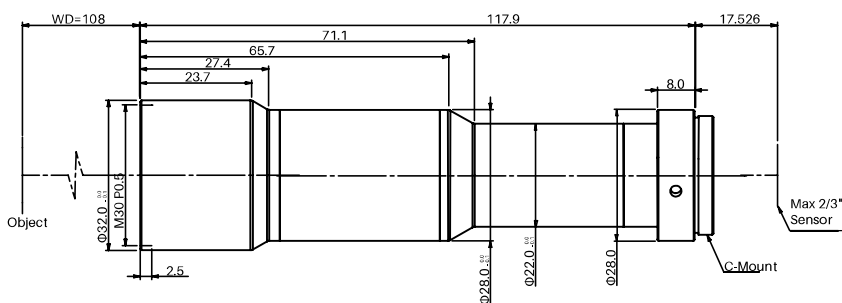

规格书

WWH30-108ATV3

五百万像素远心镜头

光学参数

放大倍率 β (x)	3
物方工作距 WD (mm)	108
支持 CCD 尺寸 (Φ mm)	11(2/3")
像方 F/#	15
像方畸变 (% max)	0.05
物方远心度 ($^{\circ}$ max)	0.04
数值孔径 NA	0.1
物方分辨率 (μ m)	3.4
物方景深 DoF (mm)	0.13

视野范围 (mm × mm)

1/2" (6.4×4.8)	2.1×1.6
1/1.8" (7.13×5.37)	2.4×1.8
2/3" (8.45×7.1)	2.8×2.4

机械参数

相机接口	C
镜头总长 (mm)	117.9
是否同轴光 / 可调光栏	否 / 否